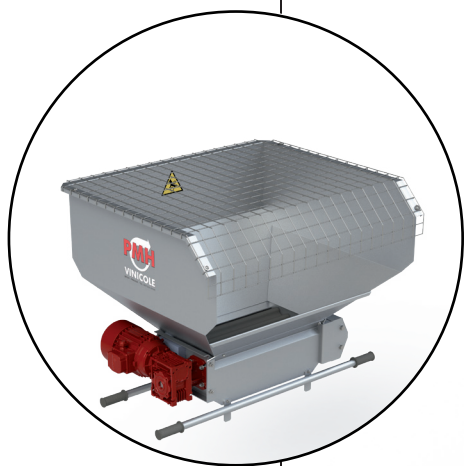

## Vendange mécanique ou egrappée

*Utilisable seul ou intégré dans la ligne de réception PMH Vinicole*

Écartement réglable par volant (FR25), indication sur réglette graduée (FR14)

### CARACTÉRISTIQUES TECHNIQUES:

- Fouloir à écartement réglable portable ou sur chariot par volant gradué
- Cylindres foleurs en caoutchouc alimentaire
- Construction très robuste : tout INOX

### OPTIONS

- Trémie INOX
- Sur mesure en fonction des besoins

**FOULOIR RÉGLABLE FR14**

Relevez vos côtes et nous fabriquons votre trémie et votre chariot sur mesure fouloir :

- Débit vendange fraîche : 10 à 14 T/h
- Puissance : 1,1 kW
- Poids : 60 à 90 kg
- Ecartement réglable de 2 à 8 mm par bouton moulé pour un foulage très précis de la vendange
- En option**
- Fouloir FR14X1P portable sur brancard :
- Livré avec 2 bras de manutention
- Trémie en option avec grille de protection
- Fouloir FR14X1CT avec trémie de déversement et chariot standard ou sur mesure

Mesures à compléter :

- L1=
- L2=
- L3=
- L4=
- H1=
- H2=
- H3=
- C1=

**FOULOIR RÉGLABLE FR25**

Relevez vos côtes et nous fabriquons votre trémie et votre chariot sur mesure fouloir :

- Débit vendange fraîche : 15 à 25 T/h
- Puissance : 1,5 kW
- Poids : 80 à 120 kg
- Ecartement réglable de 2 à 80 mm par volant gradué
- Fouloir FR25X1CT avec trémie de déversement et chariot standards ou sur mesures
- Indicateur de pente position