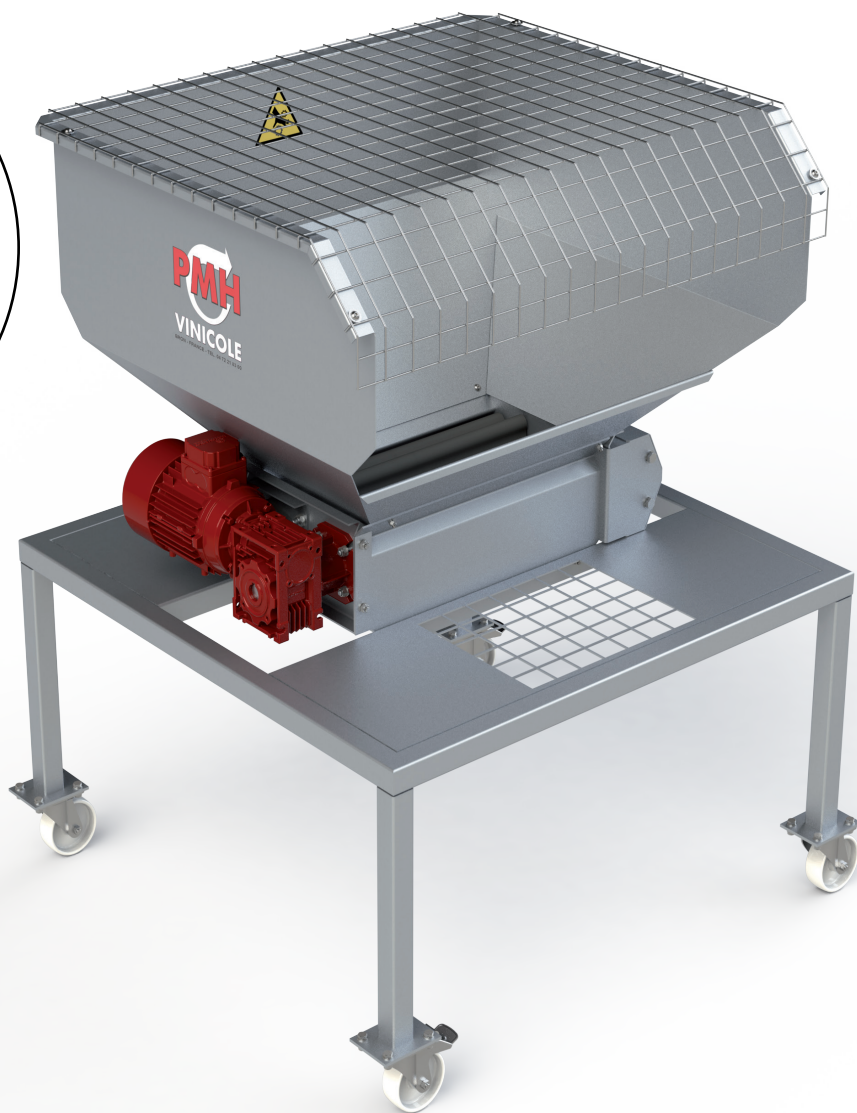

## Vendange mécanique ou egrappée

*Utilisable seul ou intégré dans la ligne de réception PMH Vinicole*

Écartement réglable par volant (FR25), indication sur réglette graduée (FR14)

### CARACTÉRISTIQUES TECHNIQUES:

- Fouloir à écartement réglable portable ou sur chariot par volant gradué
- Cylindres foleurs en caoutchouc alimentaire
- Construction très robuste : tout INOX

### OPTIONS

- Trémie INOX
- Sur mesure en fonction des besoins

**FOULOIR RÉGLABLE FR14**

Relevez vos côtes et nous fabriquons votre trémie et votre chariot sur mesure fouloir :

- Débit vendange fraîche : 10 à 14 T/h
- Puissance : 1,1 kW
- Poids : 60 à 90 kg
- Ecartement réglable de 2 à 8 mm par bouton moulé pour un foulage très précis de la vendange
- En option**
- Fouloir FR14X1P portable sur brancard :
- Livré avec 2 bras de manutention
- Trémie en option avec grille de protection
- Fouloir FR14X1CT avec trémie de déversement et chariot standard ou sur mesure

Mesures à compléter :

- L1=
- L2=
- L3=
- L4=
- H1=
- H2=
- H3=
- C1=

**FOULOIR RÉGLABLE FR25**

Relevez vos côtes et nous fabriquons votre trémie et votre chariot sur mesure fouloir :

- Débit vendange fraîche : 15 à 25 T/h
- Puissance : 1,5 kW
- Poids : 80 à 120 kg
- Ecartement réglable de 2 à 80 mm par volant gradué
- Fouloir FR25X1CT avec trémie de déversement et chariot standards ou sur mesures
- Indicateur de pente position