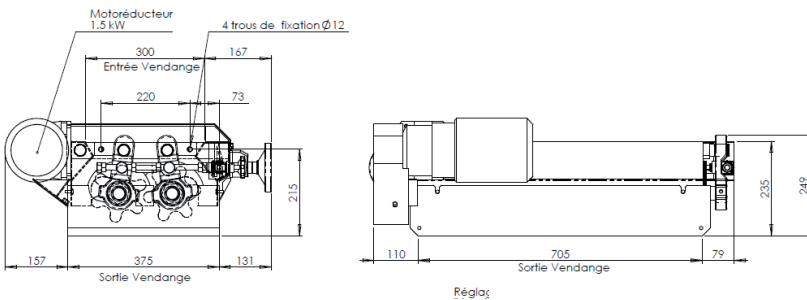

### OPTIONS

- Trémie INOX
- Sur mesure en fonction des besoins

**FOULOIR RÉGLABLE FR14**

Relevez vos côtes et nous fabriquons votre trémie et votre chariot sur mesure fouloir :

- Débit vendange fraîche : 10 à 14 T/h
- Puissance : 1,1 kW
- Poids : 60 à 90 kg
- Ecartement réglable de 2 à 8 mm par bouton moulé pour un foulage très précis de la vendange
- En option**
- Fouloir FR14X1P portable sur brancard :
- Livré avec 2 bras de manutention
- Trémie en option avec grille de protection
- Fouloir FR14X1CT avec trémie de déversement et chariot standard ou sur mesure

Mesures à compléter :

- L1=
- L2=
- L3=
- L4=
- H1=
- H2=
- H3=
- C1=

**FOULOIR RÉGLABLE FR25**

Relevez vos côtes et nous fabriquons votre trémie et votre chariot sur mesure fouloir :

- Débit vendange fraîche : 15 à 25 T/h
- Puissance : 1,5 kW
- Poids : 80 à 120 kg
- Ecartement réglable de 2 à 80 mm par volant gradué
- Fouloir FR25X1CT avec trémie de déversement et chariot standards ou sur mesures
- Indicateur de pente position

Mesures à compléter :

- L1=
- L2=
- L3=
- L4=
- H1=
- H2=
- H3=
- C1=

Photos non contractuelles - Dans un souci de qualité, PMH Vinicole se réserve, à tout moment et sans préavis, le droit d'améliorer le cahier des charges technique de ses produits. 02/2022