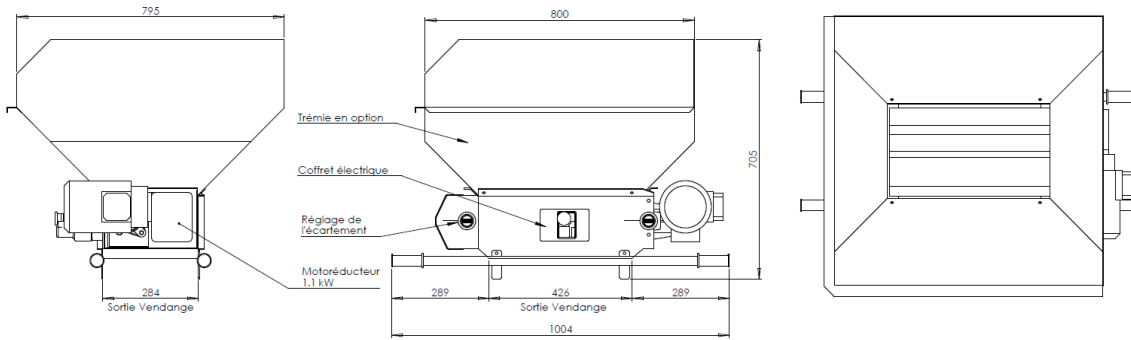

### OPTIONS

- Trémie INOX
- Sur mesure en fonction des besoins

**FOULOIR RÉGLABLE FR14**

Relevez vos côtes et nous fabriquons votre trémie et votre chariot sur mesure fouloir :

- Débit vendange fraîche : 10 à 14 T/h
- Puissance : 1,1 kW
- Poids : 60 à 90 kg
- Ecartement réglable de 2 à 8 mm par bouton moulé pour un foulage très précis de la vendange
- En option**
- Fouloir FR14X1P portable sur brancard :
- Livré avec 2 bras de manutention
- Trémie en option avec grille de protection
- Fouloir FR14X1CT avec trémie de déversement et chariot standard ou sur mesure

Mesures à compléter :

- L1=
- L2=
- L3=
- L4=
- H1=
- H2=
- H3=
- C1=

**FOULOIR RÉGLABLE FR25**

Relevez vos côtes et nous fabriquons votre trémie et votre chariot sur mesure fouloir :

- Débit vendange fraîche : 15 à 25 T/h
- Puissance : 1,5 kW
- Poids : 80 à 120 kg
- Ecartement réglable de 2 à 80 mm par volant gradué
- Fouloir FR25X1CT avec trémie de déversement et chariot standards ou sur mesures
- Indicateur de pente position