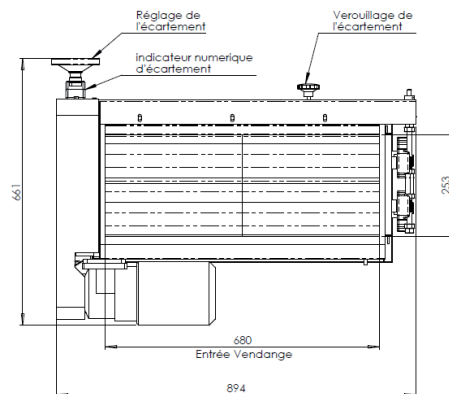

## Vendange mécanique ou egrappée

*Utilisable seul ou intégré dans la ligne de réception PMH Vinicole*

Écartement réglable par volant (FR25), indication sur réglette graduée (FR14)

### OPTIONS

- Trémie INOX
- Sur mesure en fonction des besoins

**FOULOIR RÉGLABLE FR14**

Relevez vos côtes et nous fabriquons votre trémie et votre chariot sur mesure fouloir :

- Débit vendange fraîche : 10 à 14 T/h
- Puissance : 1,1 kW
- Poids : 60 à 90 kg
- Ecartement réglable de 2 à 8 mm par bouton moulé pour un foulage très précis de la vendange
- En option**
- Fouloir FR14X1P portable sur brancard :
- Livré avec 2 bras de manutention
- Trémie en option avec grille de protection
- Fouloir FR14X1CT avec trémie de déversement et chariot standard ou sur mesure

Mesures à compléter :

- L1=
- L2=
- L3=
- L4=
- H1=
- H2=
- H3=
- C1=

**FOULOIR RÉGLABLE FR25**

Relevez vos côtes et nous fabriquons votre trémie et votre chariot sur mesure fouloir :

- Débit vendange fraîche : 15 à 25 T/h
- Puissance : 1,5 kW
- Poids : 80 à 120 kg
- Ecartement réglable de 2 à 80 mm par volant gradué
- Fouloir FR25X1CT avec trémie de déversement et chariot standards ou sur mesures
- Indicateur de pente position

Mesures à compléter :

- L1=
- L2=
- L3=
- L4=
- H1=
- H2=
- H3=
- C1=

Photos non contractuelles - Dans un souci de qualité, PMH Vinicole se réserve, à tout moment et sans préavis, le droit d'améliorer le cahier des charges technique de ses produits. 02/2022