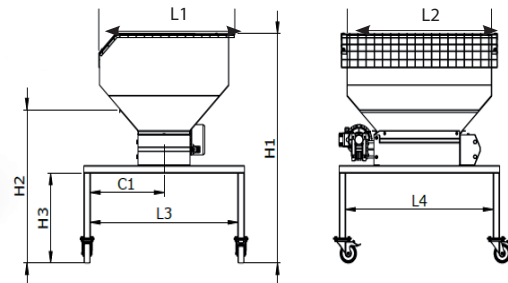

Mesures à compléter :

- L1=
- L2=
- L3=
- L4=
- H1=
- H2=
- H3=
- C1=

**FOULOIR RÉGLABLE FR25**

Relevez vos côtes et nous fabriquons votre trémie et votre chariot sur mesure fouloir :

- Débit vendange fraîche : 15 à 25 T/h
- Puissance : 1,5 kW
- Poids : 80 à 120 kg
- Ecartement réglable de 2 à 80 mm par volant gradué
- Fouloir FR25X1CT avec trémie de déversement et chariot standards ou sur mesures
- Indicateur de pente position

Mesures à compléter :

- L1=
- L2=
- L3=
- L4=
- H1=
- H2=
- H3=
- C1=

Photos non contractuelles - Dans un souci de qualité, PMH Vinicole se réserve, à tout moment et sans préavis, le droit d'améliorer le cahier des charges technique de ses produits. 02/2022