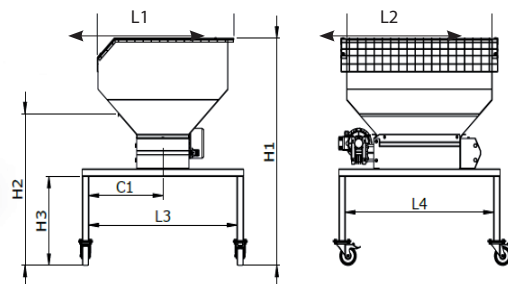

### OPTIONS

- Trémie INOX
- Sur mesure en fonction des besoins

**FOULOIR RÉGLABLE FR14**

Relevez vos côtes et nous fabriquons votre trémie et votre chariot sur mesure fouloir :

- Débit vendange fraîche : 10 à 14 T/h
- Puissance : 1,1 kW
- Poids : 60 à 90 kg
- Ecartement réglable de 2 à 8 mm par bouton moulé pour un foulage très précis de la vendange
- En option**
- Fouloir FR14X1P portable sur brancard :
- Livré avec 2 bras de manutention
- Trémie en option avec grille de protection
- Fouloir FR14X1CT avec trémie de déversement et chariot standard ou sur mesure

Mesures à compléter :

- L1=
- L2=
- L3=
- L4=
- H1=
- H2=
- H3=
- C1=

**FOULOIR RÉGLABLE FR25**

Relevez vos côtes et nous fabriquons votre trémie et votre chariot sur mesure fouloir :

- Débit vendange fraîche : 15 à 25 T/h
- Puissance : 1,5 kW
- Poids : 80 à 120 kg
- Ecartement réglable de 2 à 80 mm par volant gradué
- Fouloir FR25X1CT avec trémie de déversement et chariot standards ou sur mesures
- Indicateur de pente position

Mesures à compléter :

- L1=
- L2=
- L3=
- L4=
- H1=
- H2=
- H3=
- C1=

Photos non contractuelles - Dans un souci de qualité, PMH Vinicole se réserve, à tout moment et sans préavis, le droit d'améliorer le cahier des charges technique de ses produits. 02/2022