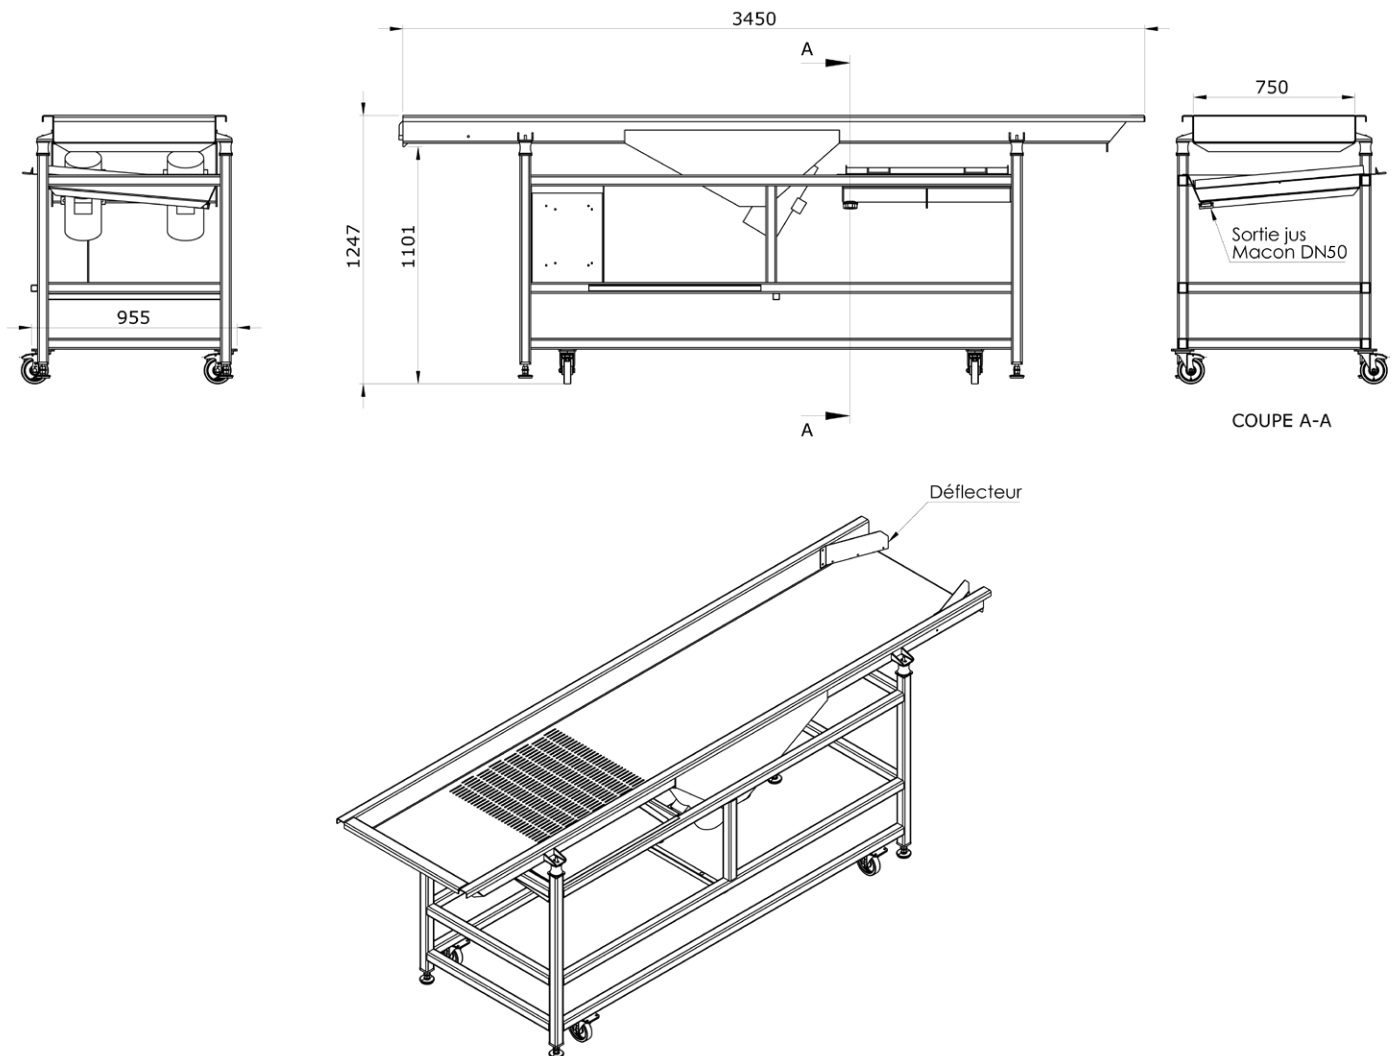

Facilite le tri manuel et le nettoyage par la vibration

CARACTÉRISTIQUES TECHNIQUES :

- Structure entièrement en INOX
- Robuste châssis INOX sur plots anti-vibratoires et vérins à vis
- Mobile sur 4 roulettes pivotantes à freins
- Table vibrante horizontale montée sur « silent blocs » (TTV)
- Perforation de 5 x 70 mm et fond d'égouttage
- Large zone perforée (égouttage/évacuation des déchets)
- Bac de collecte des jus avec piquage diamètre 50 Mâcon
- Pas de point de rétention de liquide, nettoyage simplifié
- Première grille intermédiaire de filtration pour évacuation automatique des déchets (TTV long. 4000 et 5000)
- Débit réglable par variateur de vitesse électronique

OPTION

- Basculeur 3 barres pour caisses plastiques
- Rehausse de châssis sur-mesure
- Deuxième zone de perforation et grille intermédiaire de filtration escamotable manuellement
- 3 types de trémies de réception (500, 600 et 950 L) intégrable sur TTV 750/5000

BRANCHEMENTS ÉLECTRIQUES

- 10 mètres de câble électrique avec prise standard
- équipé de son disjoncteur inverseur marche et arrêt coup de poing

TABLE DE TRI VIBRANTE | TTV

Modèles	Longueur utile	Largeur utile	Puissance	Grille auto-nettoyante	2ème zone de perforation
TTV 750/1500	1500 mm	750 mm	0,6 kW	-	-
TTV 750/1900	1900 mm	750 mm	0,6 kW	-	-
TTV 1000/1900	1900 mm	1000 mm	0,6 kW	-	-
TTV 750/3500	3500 mm	750 mm	1,2 kW	-	-
TTV 750/4000	4000 mm	750 mm	1,2 kW	Oui	Option
TTV 750/5000	5000 mm	750 mm	1,2 kW	Oui	Option

TABLE DE TRI VIBRANTE | TTV

Photos non contractuelles - Dans un souci de qualité, PMH Vinicole se réserve, à tout moment et sans préavis, le droit d'améliorer le cahier des charges technique de ses produits. 10/2017